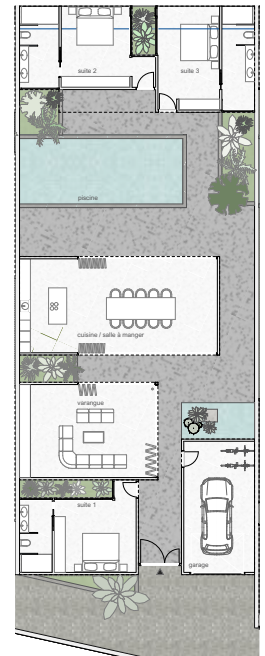

Notre projet propose une sélection de villas individuelles spacieuses et lumineuses, allant de 2½ à 5½ pièces, parfaitement intégrées dans un environnement verdoyant, offrant intimité, confort et qualité de vie.

3½ pièces : dès	500'000 CHF.–	≈ 200 m <sup>2</sup>	à titre indicatif et susceptibles d'ajustements ultérieurs.
4½ pièces : dès	620'000 CHF.–	≈ 270 m <sup>2</sup>	
5½ pièces : dès	990'000 CHF.–	≈ 440 m <sup>2</sup>	

## PLANS DE VENTE

3½ PIÈCES

4½ PIÈCES

5½ PIÈCES