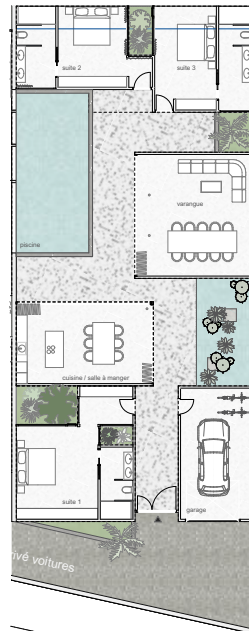

Notre projet propose une sélection de villas individuelles spacieuses et lumineuses, allant de 2½ à 5½ pièces, parfaitement intégrées dans un environnement verdoyant, offrant intimité, confort et qualité de vie.

3½ pièces : dès	500'000 CHF.–	≈ 200 m <sup>2</sup>	à titre indicatif et susceptibles d'ajustements ultérieurs.
4½ pièces : dès	620'000 CHF.–	≈ 270 m <sup>2</sup>	
5½ pièces : dès	990'000 CHF.–	≈ 440 m <sup>2</sup>	

## PLANS DE VENTE

3½ PIÈCES

4½ PIÈCES

5½ PIÈCES